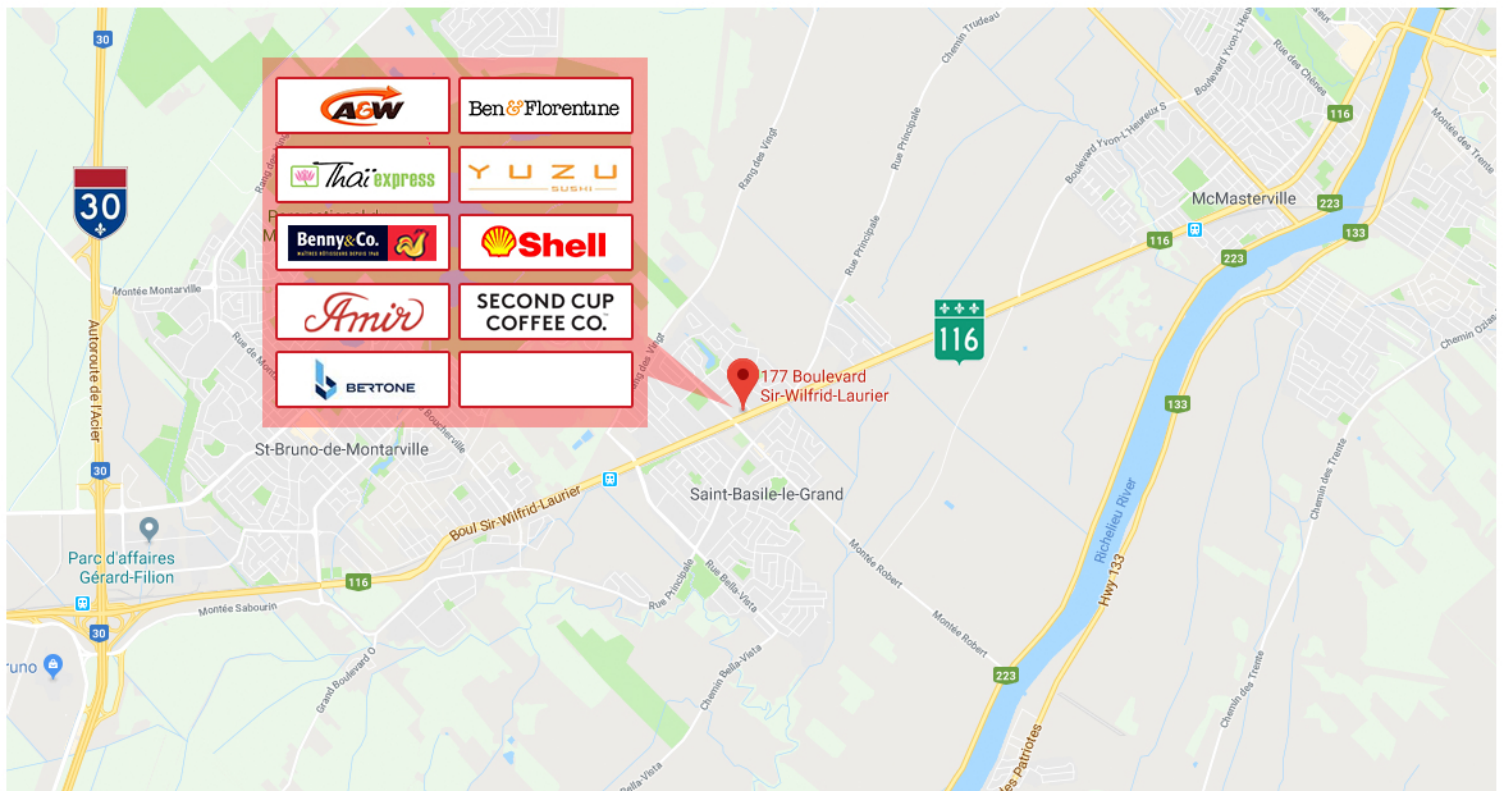

Patricia Hirsch

Conseillère à la location / *Leasing Representative*

514-419-8080

patricia@intellaimmobilier.com